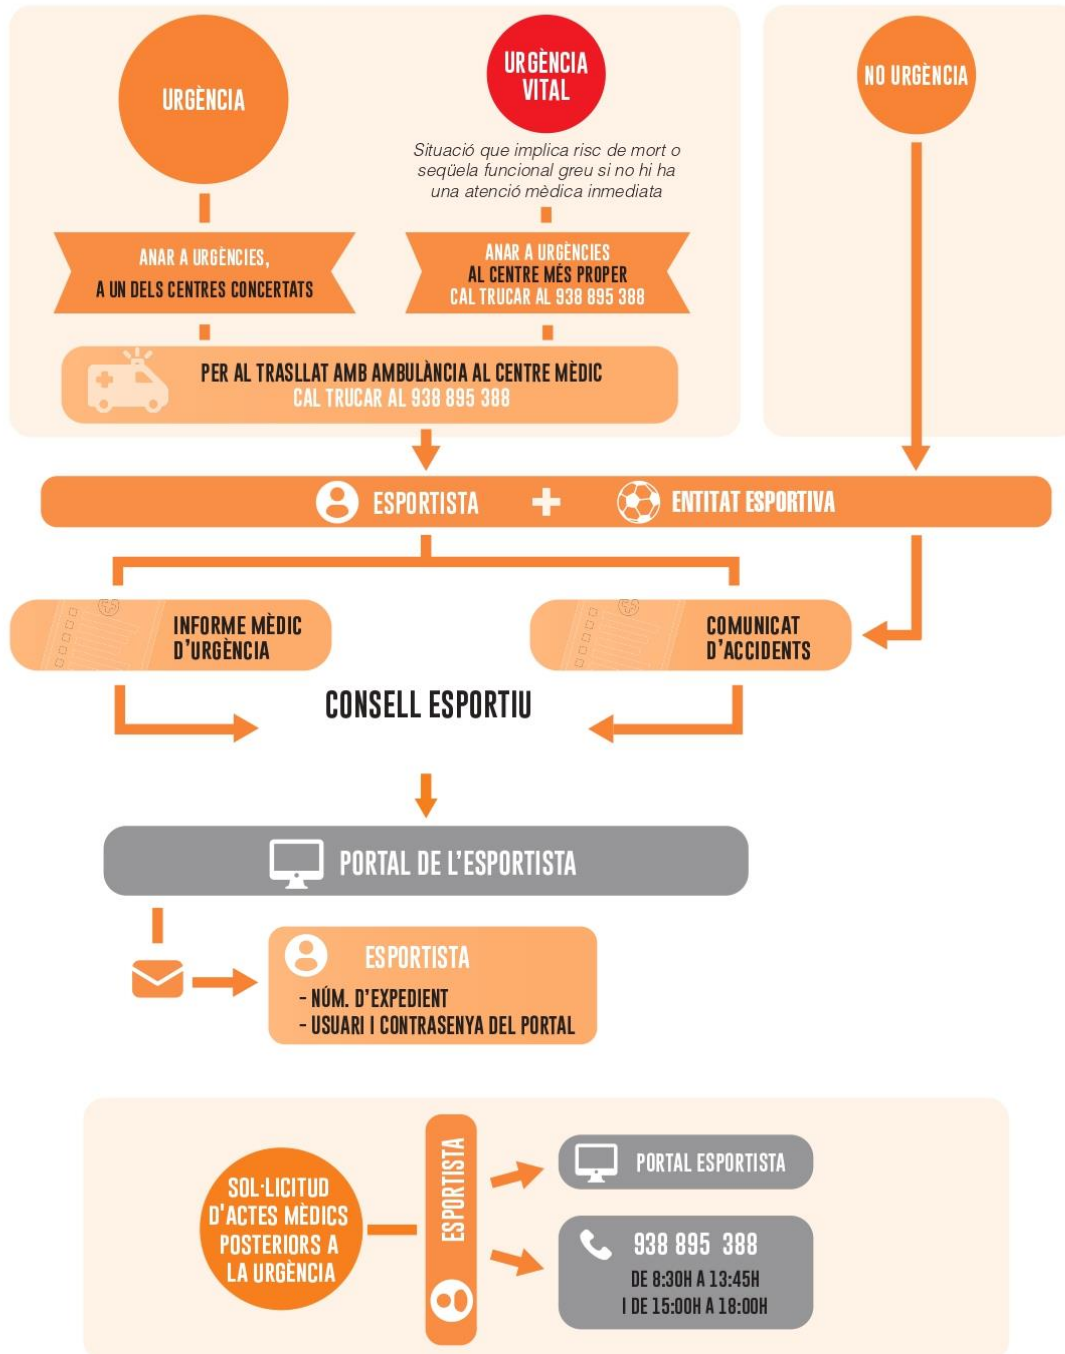

S'entregarà una polsera acreditativa per a les entrenadores acreditades i inscrites. Només aquestes persones tindran accés dins del recinte de competició.

9. PLÀNOL INSTAL·LACIÓ

Consultar document annex.

10. PROTOCOL EN CAS D'ACCIDENT

PROTOCOL D'ACTUACIÓ EN CAS D'ACCIDENT

DINS LES PRIMERES 24 HORES

PASSADES 24 HORES

Centres concertats: Hospital d'Ampostà (Ampostà) – Clínica Terres de l'Ebre (Tortosa)

Comunicat d'accidents: <https://tuit.cat/1cdtG>