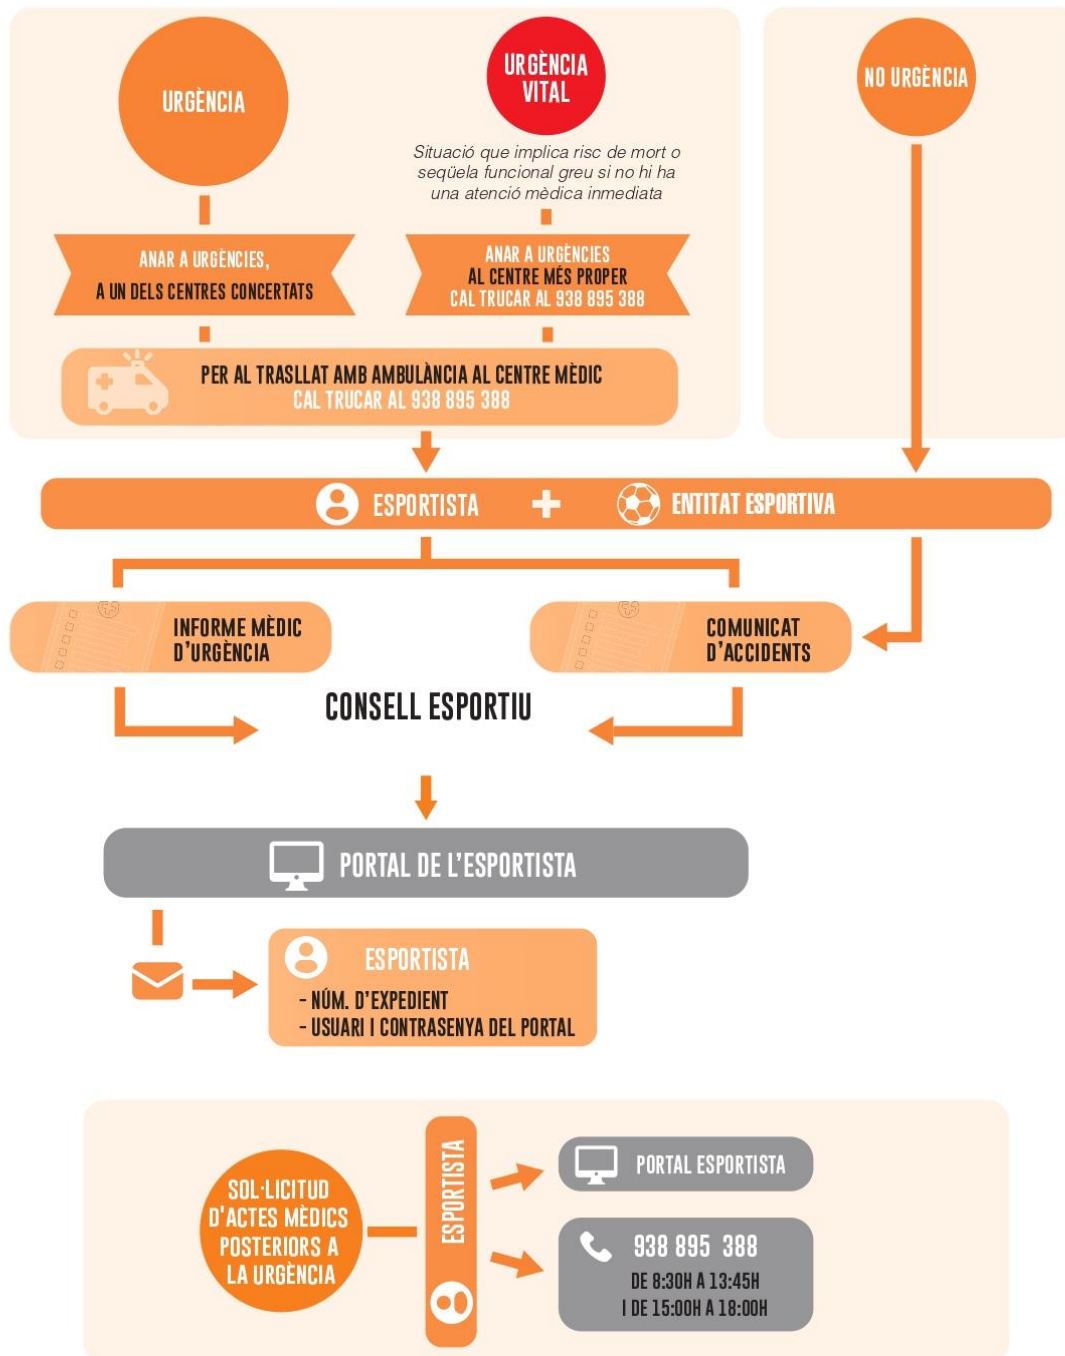

S'entregarà una polsera acreditativa per a les entrenadores acreditades i inscrites. Només aquestes persones tindran accés dins del recinte de competició.

9. PLÀNOL INSTAL·LACIÓ

Consultar document annex.

10. PROTOCOL EN CAS D'ACCIDENT

PROTOCOL D'ACTUACIÓ EN CAS D'ACCIDENT

DINS LES PRIMERES 24 HORES

PASSADES 24 HORES

Centres concertats: Hospital d'Ampostà (Ampostà) – Clínica Terres de l'Ebre (Tortosa)

Comunicat d'accidents: <https://tuit.cat/1cdtG>